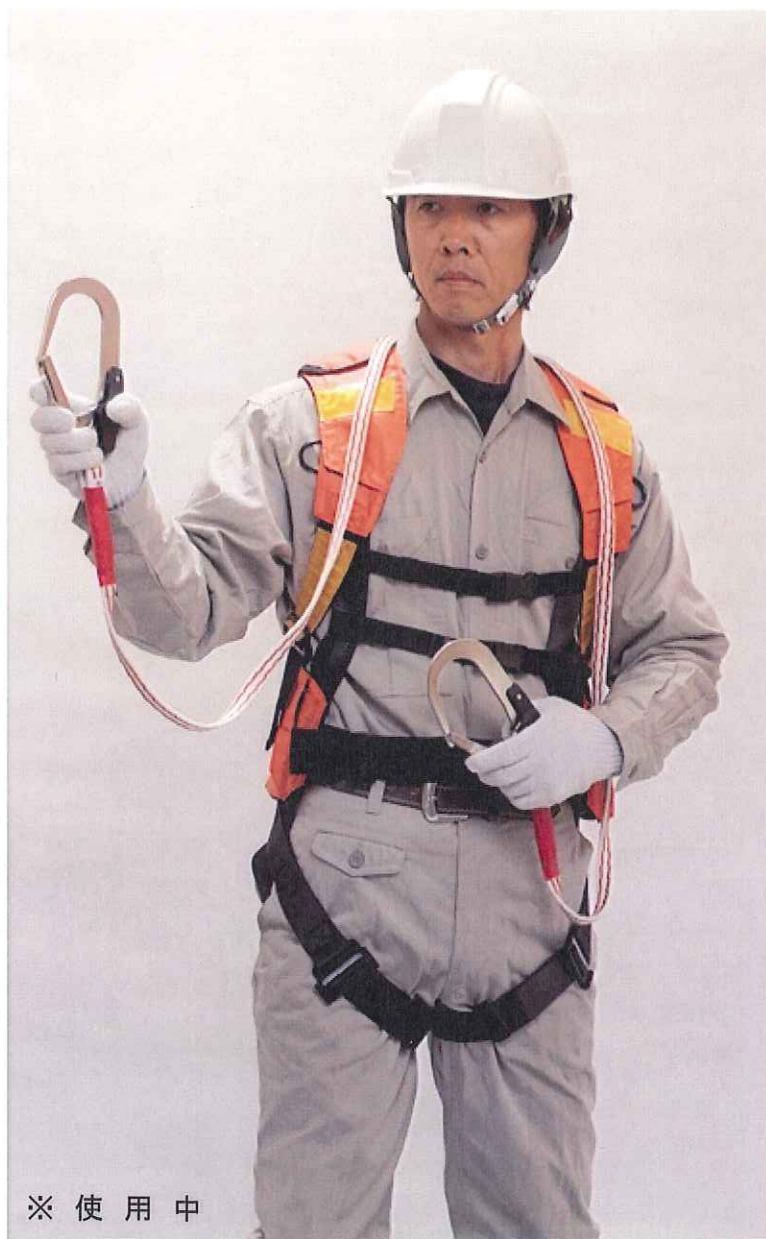

安全帯の補助具として

フルハーネス プラス

ライフジャケット

いつも

※ 使用中

ソフトなカバーを  
付けました。

※ 「フルハーネス+いつも」内部